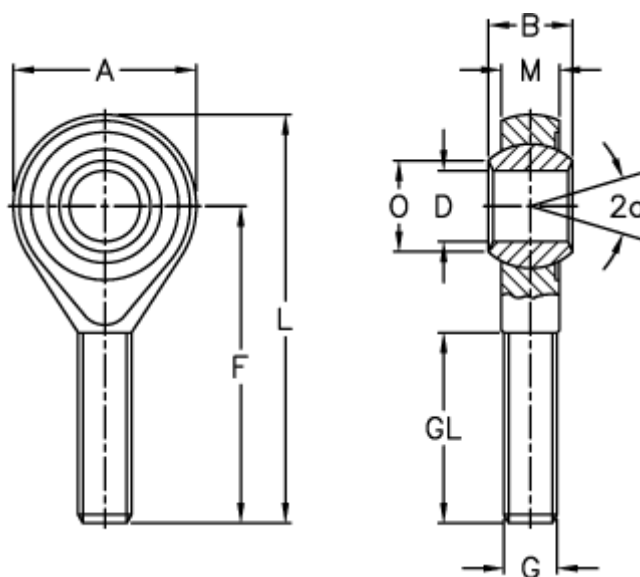

Varenummer: 03104016150
 Beskrivelse: Fluro ledhoved GAO 16 16x1,5
 Uden bøsning

Mål

A	= 42	L	= 87
a (grader)	= 15	M	= 15
B	= 21	O	= 19.3
D	= 16	Statisk belastning C0 (kN)	= 36.5
Dynamisk belastning C (kN)	= 14	Tilladelige o/min	= Ikke velegnet til rotation
F	= 66	Vægt (g)	= 189
g	= M16x1,5		
GL	= 40		